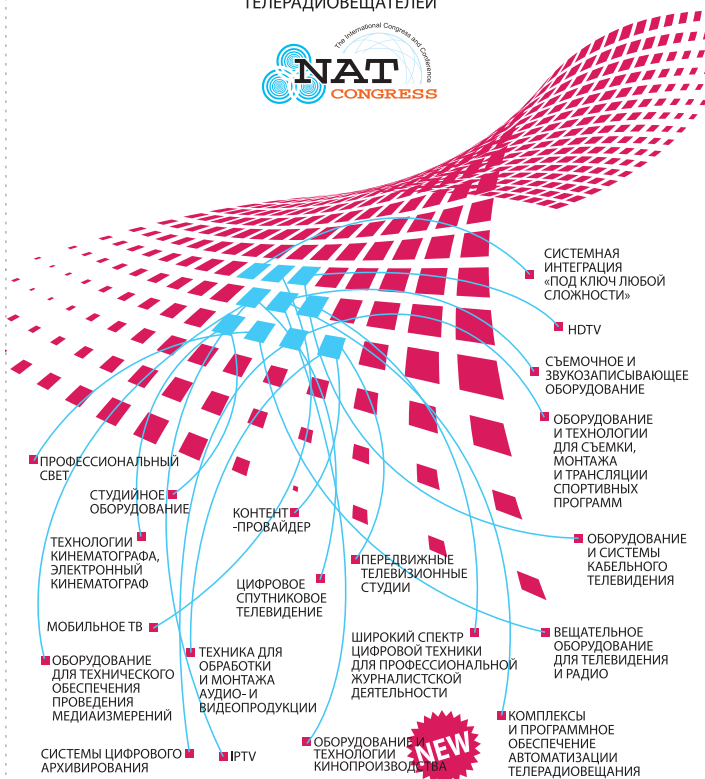

17-20

НОЯБРЯ, 2009
ВВЦ, ПАВИЛЬОН 75,
МОСКВА, РОССИЯ

ПРИ ОФИЦИАЛЬНОЙ ПОДДЕРЖКЕ
ПРАВИТЕЛЬСТВА МОСКВЫ

XIII МЕЖДУНАРОДНЫЙ КОНГРЕСС
НАЦИОНАЛЬНОЙ АССОЦИАЦИИ
ТЕЛерадиовещателей

ОРГАНИЗАТОР: ОАО «ЭкспоНАТ»

115054, Россия, г. Москва, ул. Валуевая, д. 28