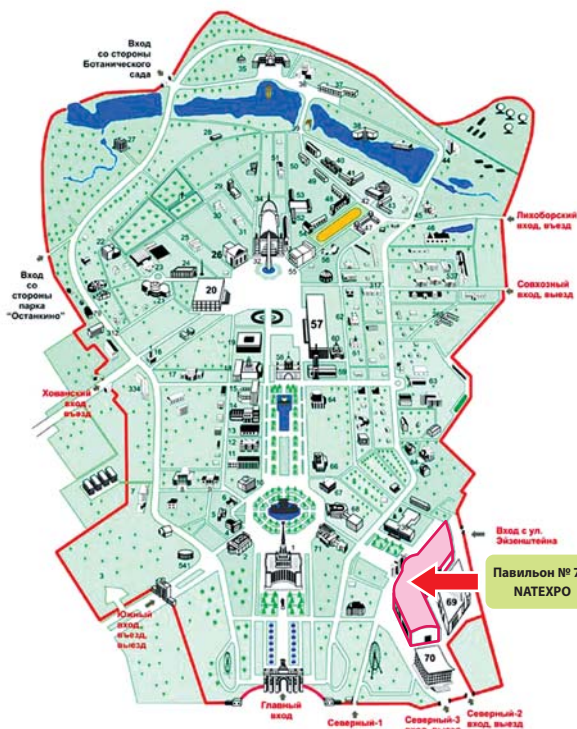

ОАО «ГАО «Всероссийский выставочный центр»

Павильон № 75,
NATEXPO

Как добраться до ВВЦ:

Главный вход:

Ст. метро «ВДНХ» (головной вагон, выход в сторону ВВЦ)

остановка «Станция метро «ВДНХ»:

автобусы: №№ 33, 56, 76, 93, 136, 154, 172, 195, 239, 244, 803

троллейбусы: №№ 14, 48, 76

трамваи: №№ 11, 17

Северный вход (Автостанция «ВВЦ Северная»):

остановка «Северная»:

автобусы: №№ 56, 76, 93, 136, 172, 195, 803

Адрес: 129223, Москва, проспект Мира, домовладение 119, «ГАО ВВЦ»

ОФИЦИАЛЬНОЕ ОТКРЫТИЕ NATEXPO 2009

17 НОЯБРЯ 2009 ГОДА В 12:00

ВРЕМЯ РАБОТЫ ВЫСТАВКИ:

17 НОЯБРЯ — С 12:00 ДО 18:00
 18 НОЯБРЯ — С 10:00 ДО 18:00
 19 НОЯБРЯ — С 10:00 ДО 18:00
 20 НОЯБРЯ — С 10:00 ДО 15:00