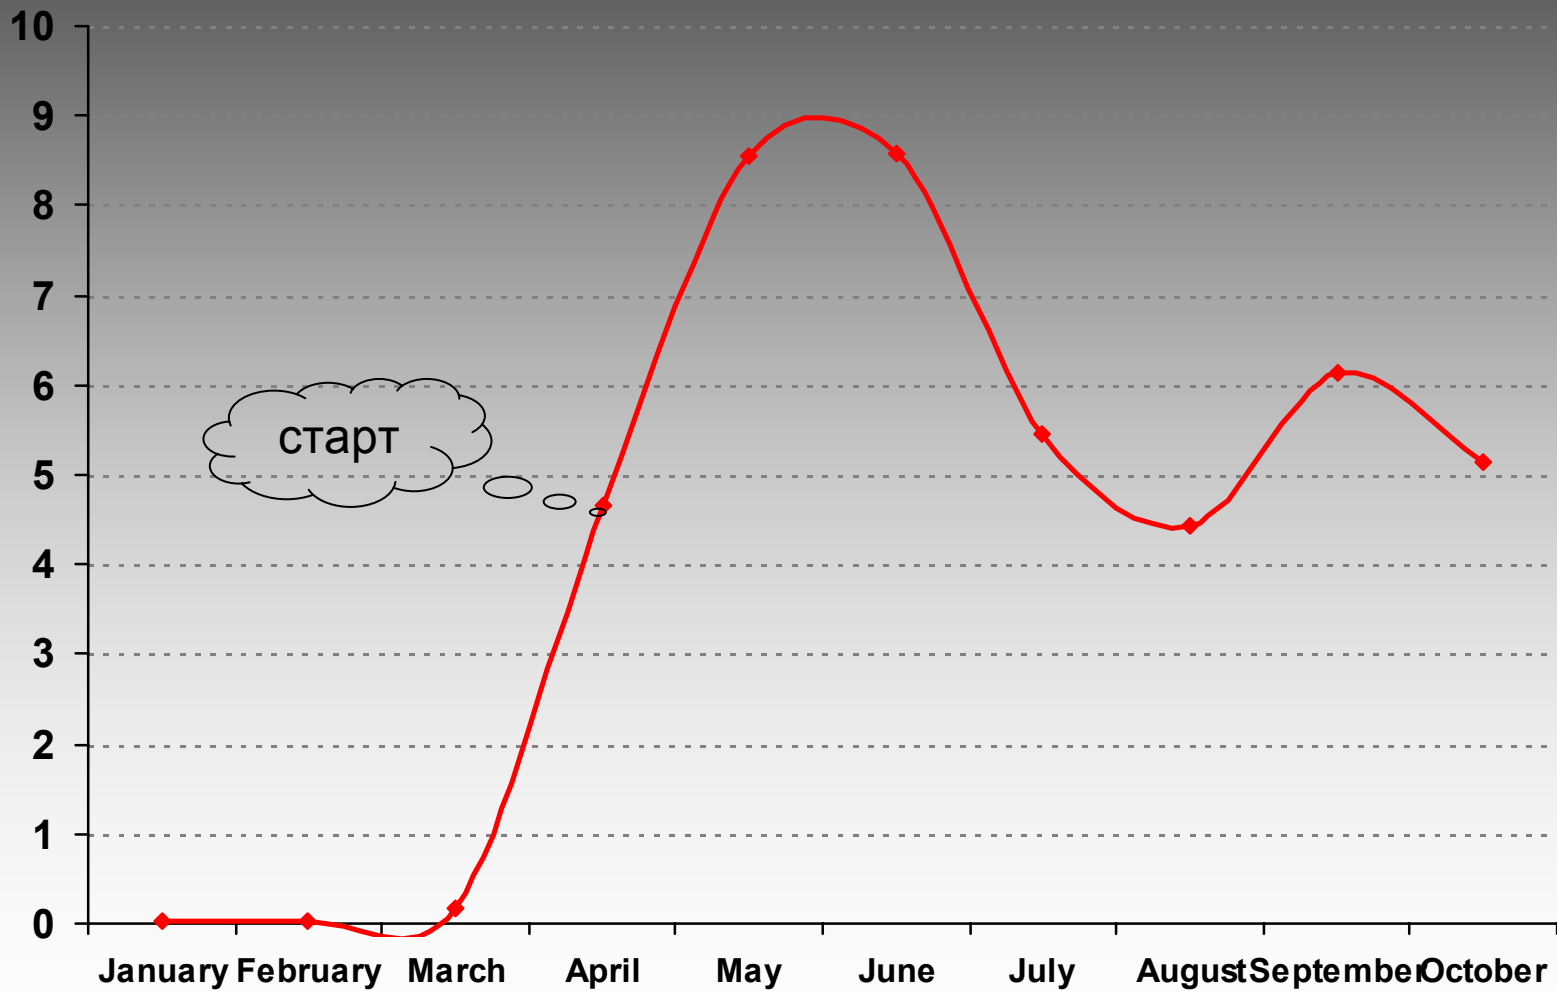

Новые форматы кинопоказа на ТВ

2X2

- холдинг профмедиа
- старт 1 апреля 07
- москва и питер
- 24X7 анимация для молодых взрослых
- целевая аудитория 11-34

цифры

внимание!

брендированный блок

- ежедневно 23:30
- 3 серии будни, 4 серии выходные
- ночные включения на английском