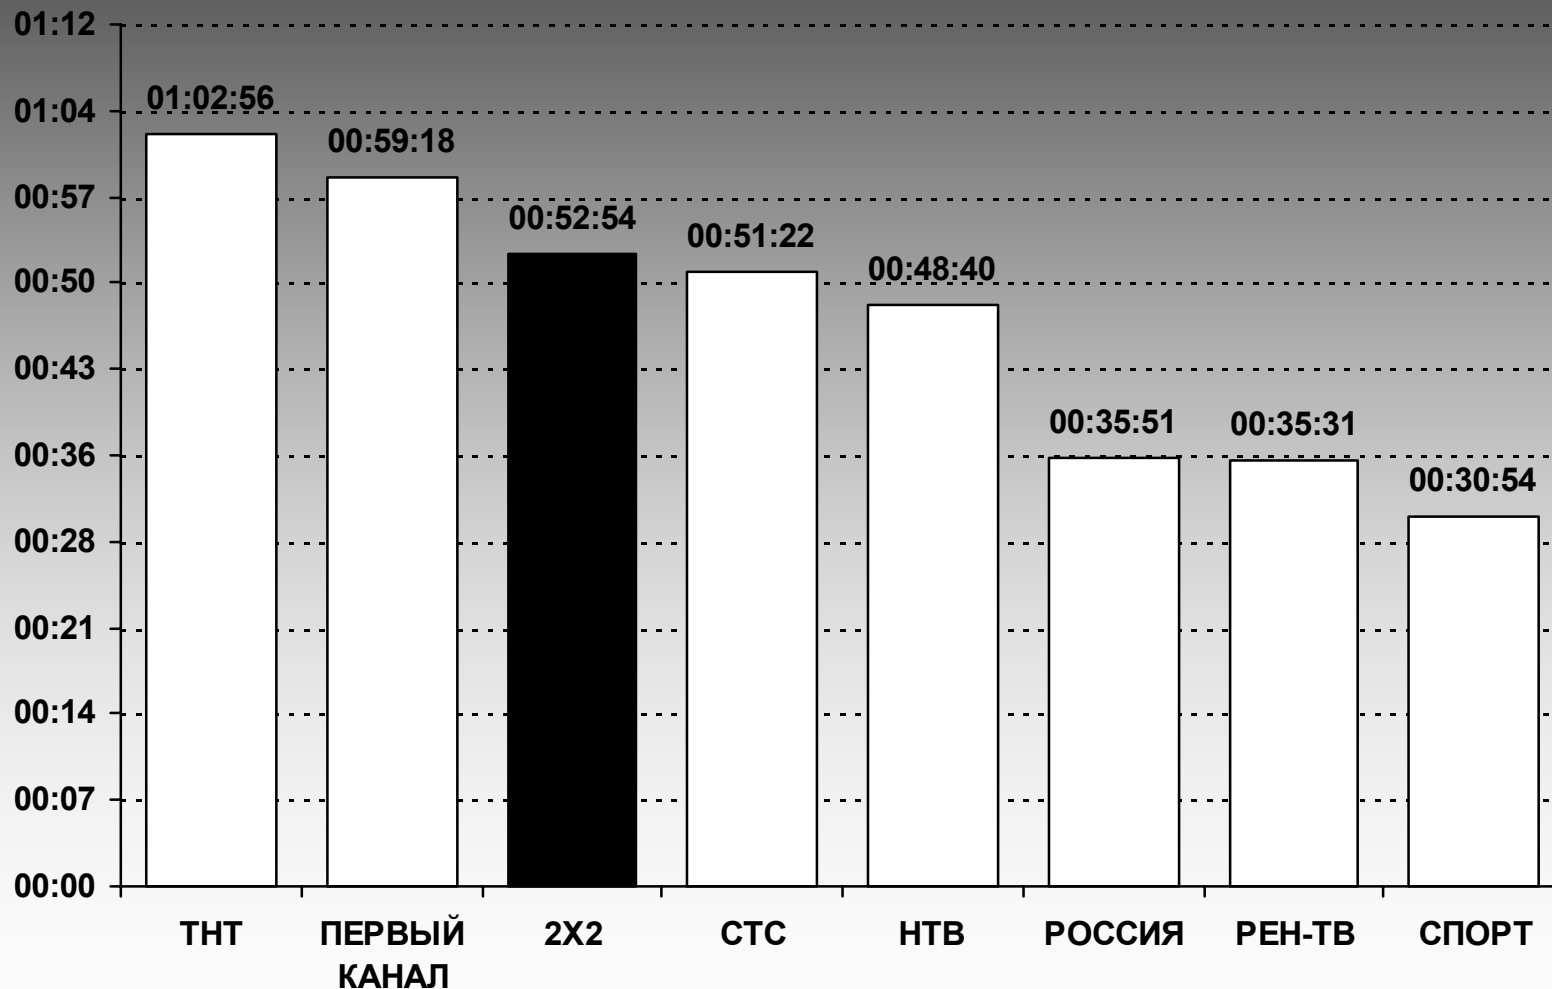

время просмотра